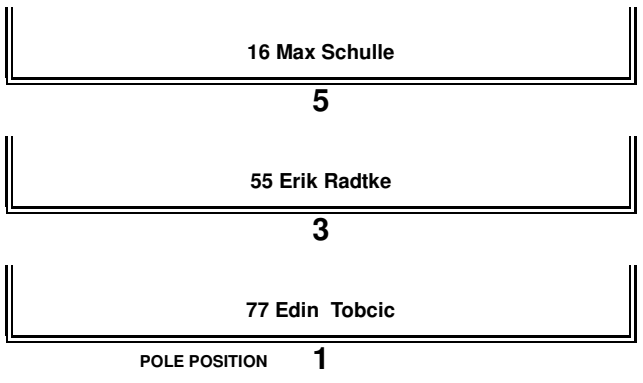

Deutsche Kartchallenge 2021

Bambini, Rotax Micro, Rotax Mini

Rhatenow 0,680 km

2. Rennen

24.10.2021 13:20

Rennen (9:00 und 1 Runden)

3
2
1

Zeitnahme:
Rennleiter:
Aushangzeit: