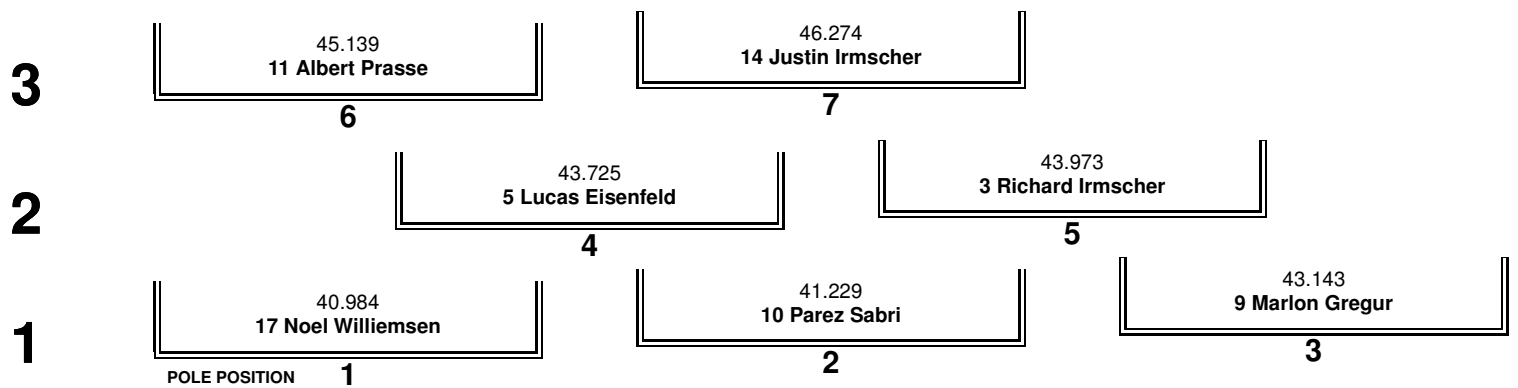

# ADAC Mini-Bike/Pocket-Bike Cup

Pocket Bike

Oschersleben Kartbahn 1,018 Km

Startaufstellung 3.Lauf GruppeA

09.07.2016 11:35

Rennen (10 Runden)

Zeitnahme: Jörg Söll

Orbits