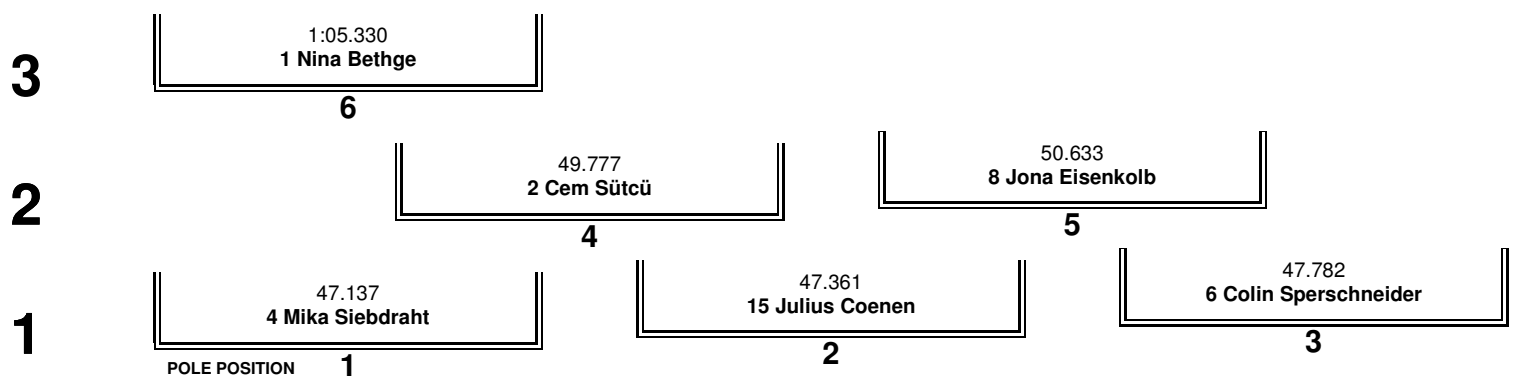

# ADAC Mini-Bike/Pocket-Bike Cup

Pocket Bike

Oschersleben Kartbahn 1,018 Km

Startaufstellung 3.Lauf GruppeB

09.07.2016 11:50

Rennen (8 Runden)

Zeitnahme: Jörg Söll

Orbits